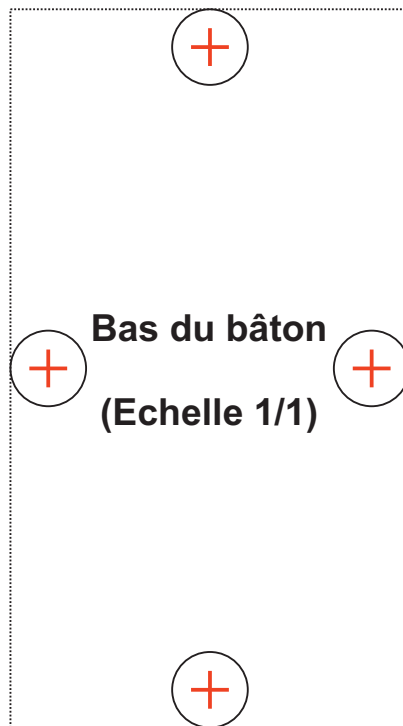

Gabarit du Bâton Lumineux

par Hervé Cafournet pour **Photo**^{compétence}

Retracez les repères les pièces à découper en respectant les côtes indiquées

PETITE POUTRE TRANSVERSALE

PLATEAU CENTRAL (RECTO)

PLATEAU CENTRAL (VERSO)

pour

Photo^{compétence}

**Haut du bâton
(Echelle 1/1)**

+

+

**Gabarit du
Bâton Lumineux**

**par
Hervé Cafournet**

pour

**Bas du bâton
(Echelle 1/1)**