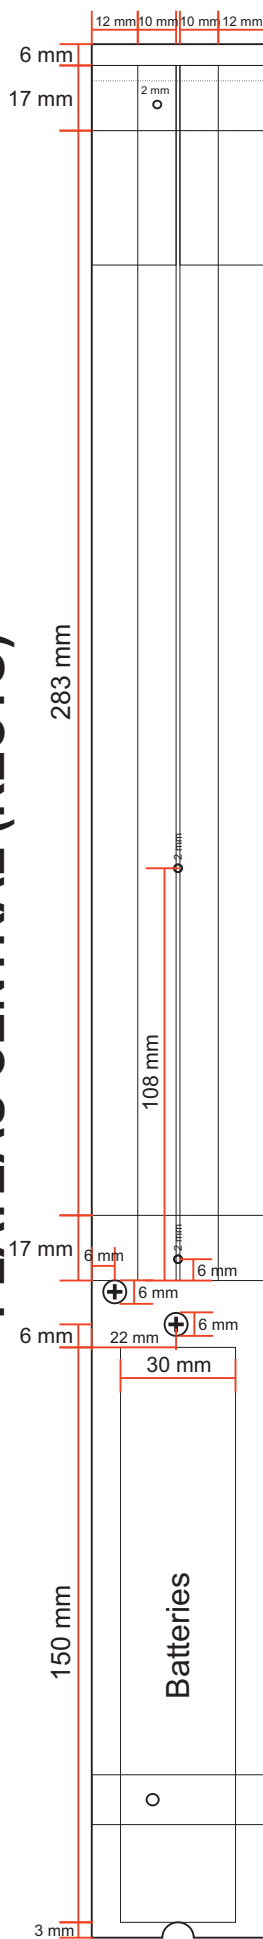

Gabarit du Bâton Lumineux

par Hervé Cafournet pour **Photo**^{compétence}

Retracez les repères les pièces à découper en respectant les côtes indiquées

PETITE POUTRE TRANSVERSALE

PLATEAU CENTRAL (RECTO)

PLATEAU CENTRAL (VERSO)

+

+

+

+

+

+

**Gabarit du
Bâton Lumineux**

par
Hervé Cafournet

pour

Photo^{compétence}

**Haut du bâton
(Echelle 1/1)**

+

+

**Gabarit du
Bâton Lumineux**

**par
Hervé Cafournet**

pour

**Bas du bâton
(Echelle 1/1)**