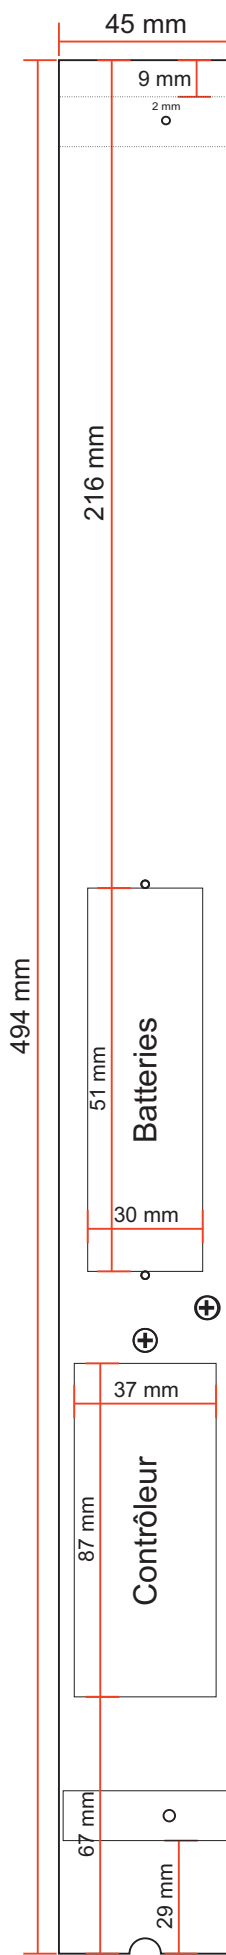

Gabarit du Bâton Lumineux

par Hervé Cafournet pour **Photo**^{compétence}

Retracez les repères les pièces à découper en respectant les côtes indiquées

PETITE POUTRE TRANSVERSALE

PLATEAU CENTRAL (RECTO)

PLATEAU CENTRAL (VERSO)

pour

Photo^{compétence}

**Haut du bâton
(Echelle 1/1)**

+

+

**Gabarit du
Bâton Lumineux**

**par
Hervé Cafournet**

pour

**Bas du bâton
(Echelle 1/1)**