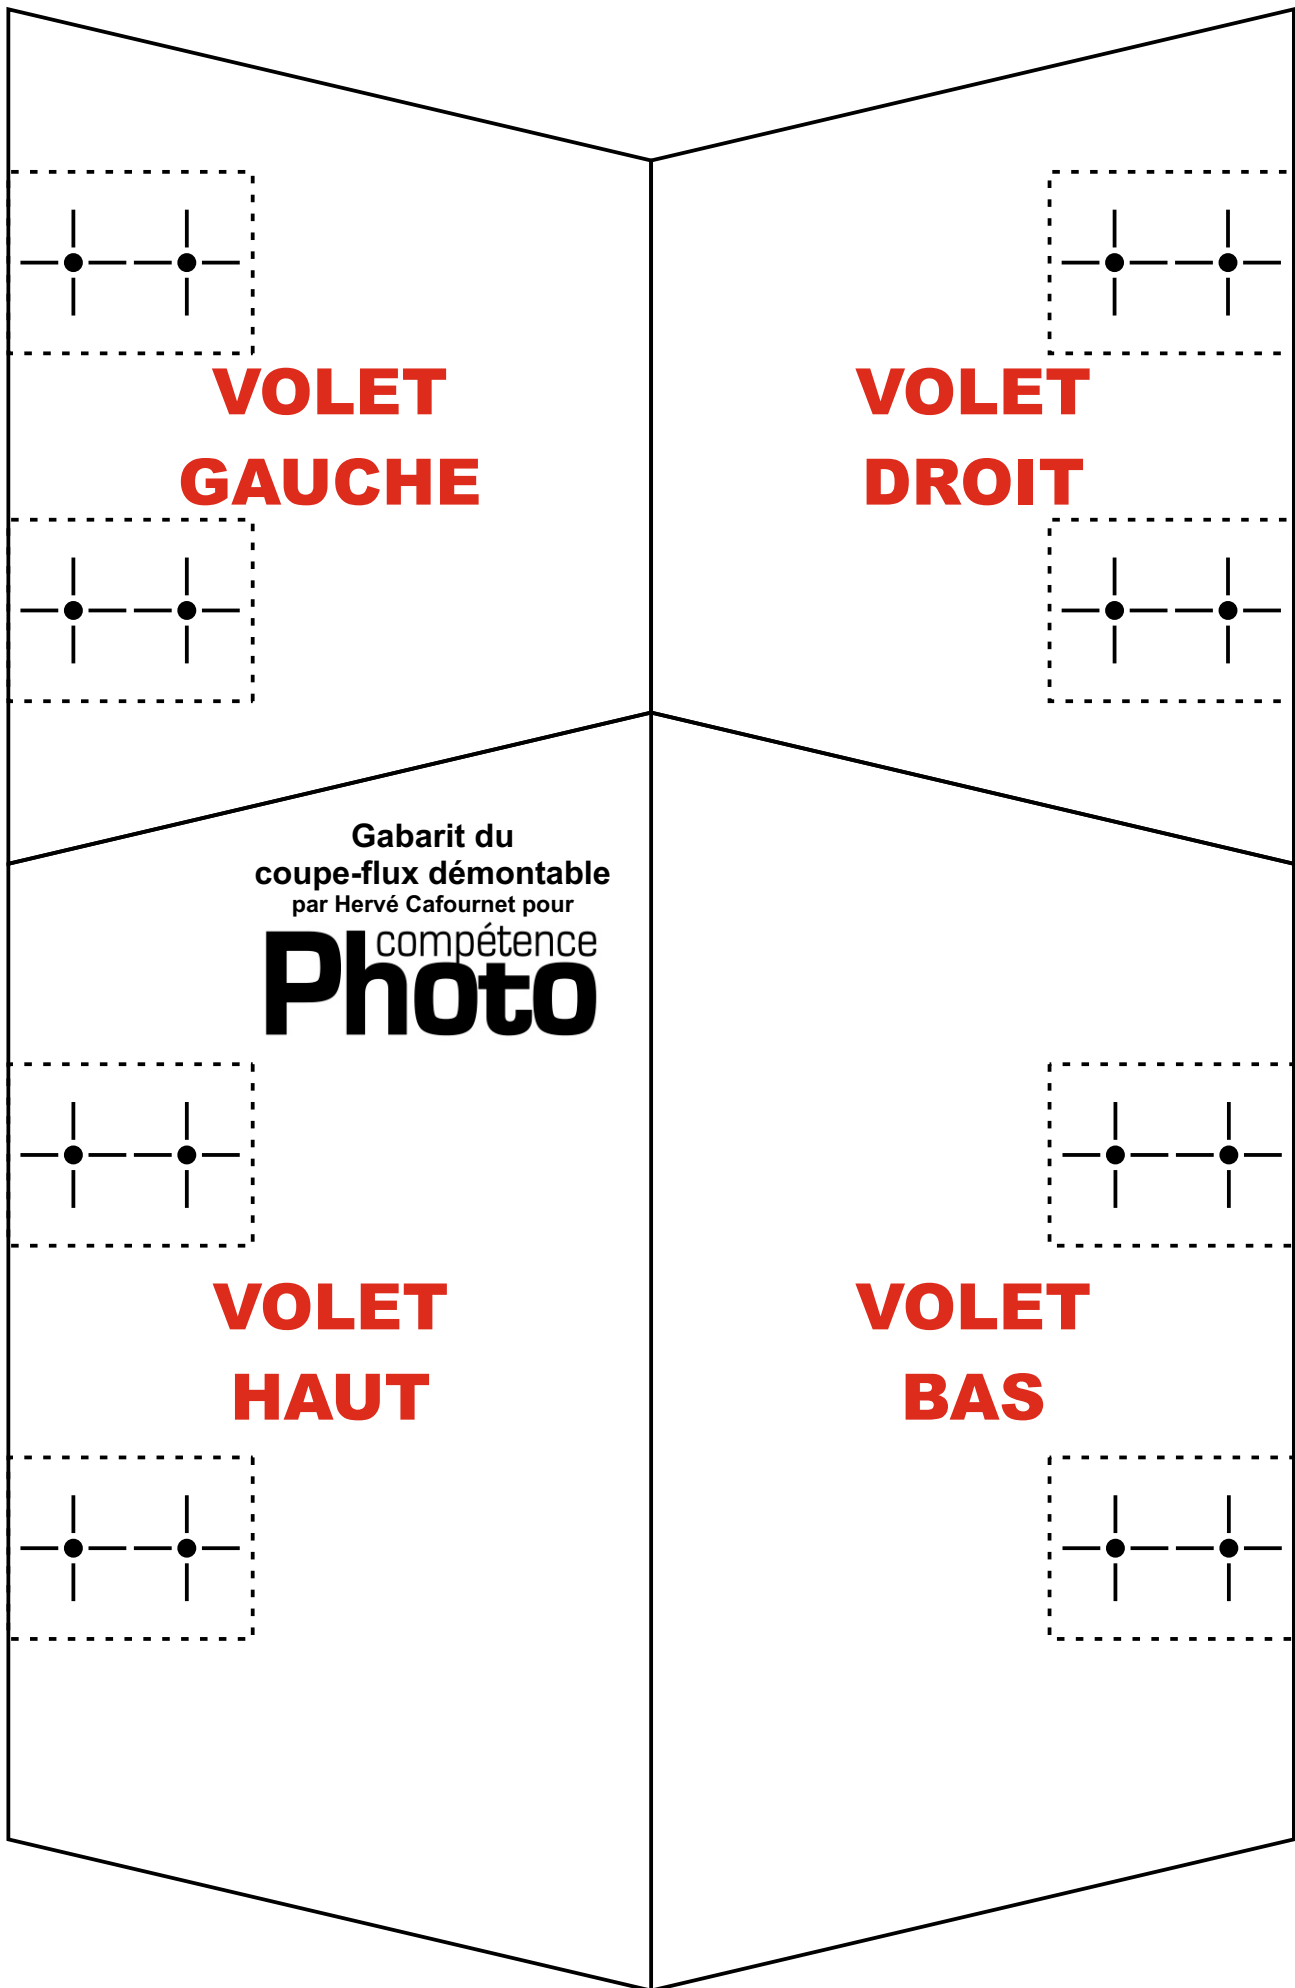

Gabarit du
coupe-flux démontable
par Hervé Cafournet pour

compétence
Photo

Gabarit du
coupe-flux démontable
par Hervé Cafournet pour
compétence
Photo

**VOLET
GAUCHE**

**VOLET
DROIT**

Gabarit du
coupe-flux démontable
par Hervé Cafournet pour
compétence
Photo

**VOLET
HAUT**

**VOLET
BAS**

Gabarit du
coupe-flux démontable
par Hervé Cafournet pour

compétence Photo

**EXTÉRIEUR
PIÈCE
«DROIT»**

**EXTÉRIEUR
PIÈCE
«GAUCHE»**

EXTÉRIEUR
PIÈCE BAS

EXTÉRIEUR
PIÈCE HAUT

**INTÉRIEUR
VOLET
DROIT
ET GAUCHE**

**EXTÉRIEUR
VOLET
DROIT
ET GAUCHE**

INTÉRIEUR

VOLET

BAS ET HAUT

EXTÉRIEUR

VOLET

BAS ET HAUT