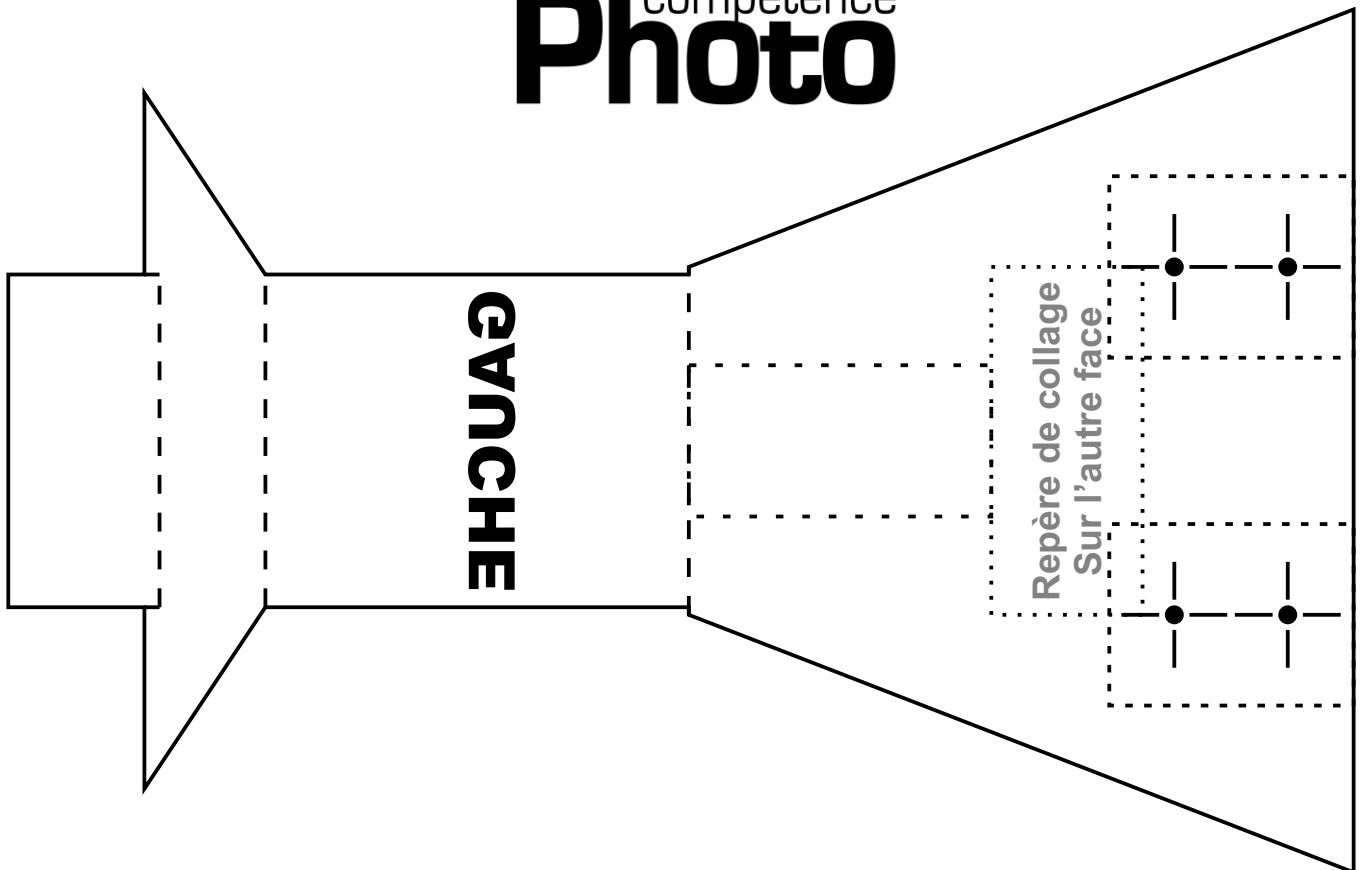

Gabarit du
coupe-flux démontable
par Hervé Cafournet pour

compétence
Photo

Gabarit du
coupe-flux démontable
par Hervé Cafournet pour
compétence
Photo

**VOLET
GAUCHE**

**VOLET
DROIT**

Gabarit du
coupe-flux démontable
par Hervé Cafournet pour
compétence
Photo

**VOLET
HAUT**

**VOLET
BAS**

Gabarit du
coupe-flux démontable
par Hervé Cafournet pour

compétence Photo

**EXTÉRIEUR
PIÈCE
«DROIT»**

**EXTÉRIEUR
PIÈCE
«GAUCHE»**

EXTÉRIEUR
PIÈCE BAS

EXTÉRIEUR
PIÈCE HAUT

**INTÉRIEUR
VOLET
DROIT
ET GAUCHE**

**EXTÉRIEUR
VOLET
DROIT
ET GAUCHE**

INTÉRIEUR

VOLET

BAS ET HAUT

EXTÉRIEUR

VOLET

BAS ET HAUT