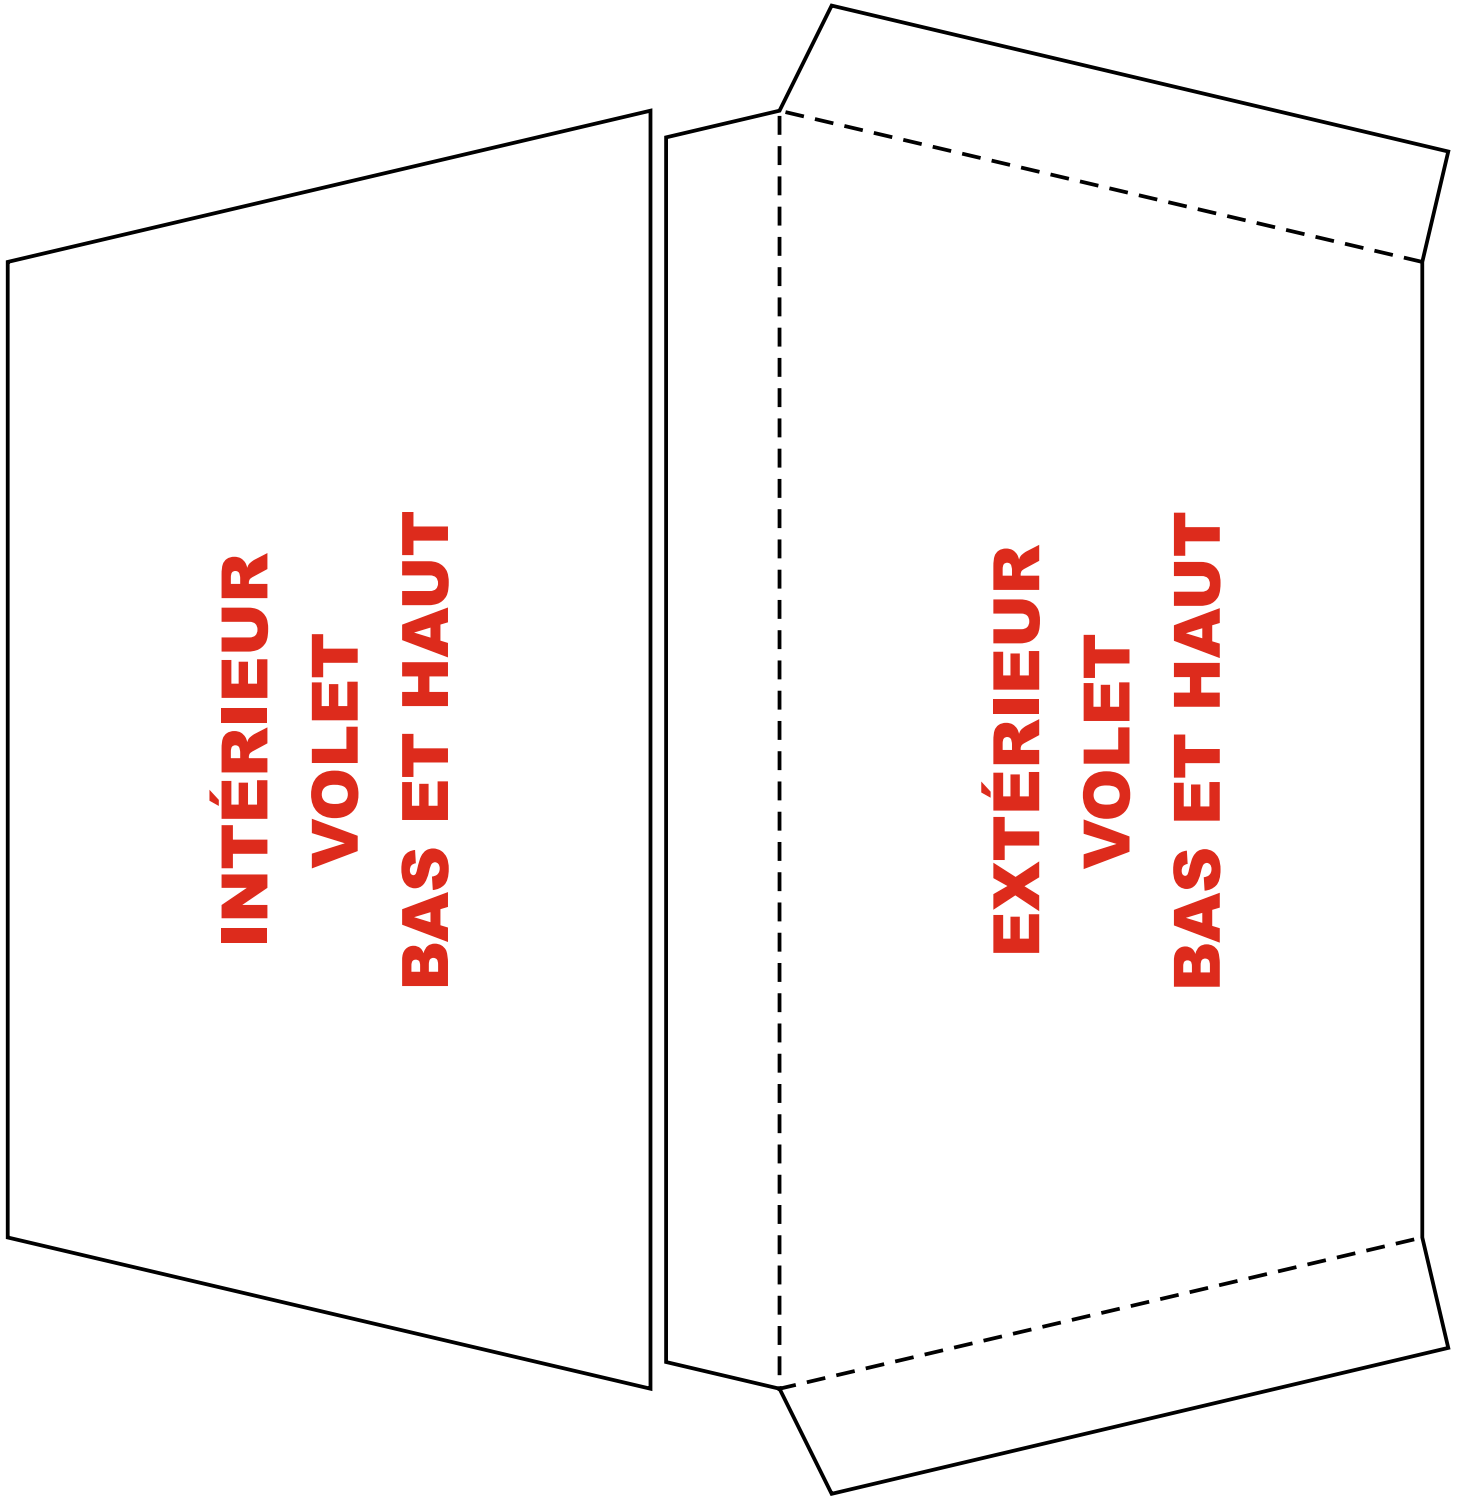

Gabarit du
coupe-flux démontable
par Hervé Cafournet pour

compétence
Photo

Gabarit du
coupe-flux démontable
par Hervé Cafournet pour
compétence
Photo

**VOLET
GAUCHE**

**VOLET
DROIT**

Gabarit du
coupe-flux démontable
par Hervé Cafournet pour
compétence
Photo

**VOLET
HAUT**

**VOLET
BAS**

Gabarit du
coupe-flux démontable
par Hervé Cafournet pour

compétence Photo

**EXTÉRIEUR
PIÈCE
«DROIT»**

**EXTÉRIEUR
PIÈCE
«GAUCHE»**

EXTÉRIEUR
PIÈCE BAS

EXTÉRIEUR
PIÈCE HAUT

**INTÉRIEUR
VOLET
DROIT
ET GAUCHE**

**EXTÉRIEUR
VOLET
DROIT
ET GAUCHE**

INTÉRIEUR

VOLET

BAS ET HAUT

EXTÉRIEUR

VOLET

BAS ET HAUT