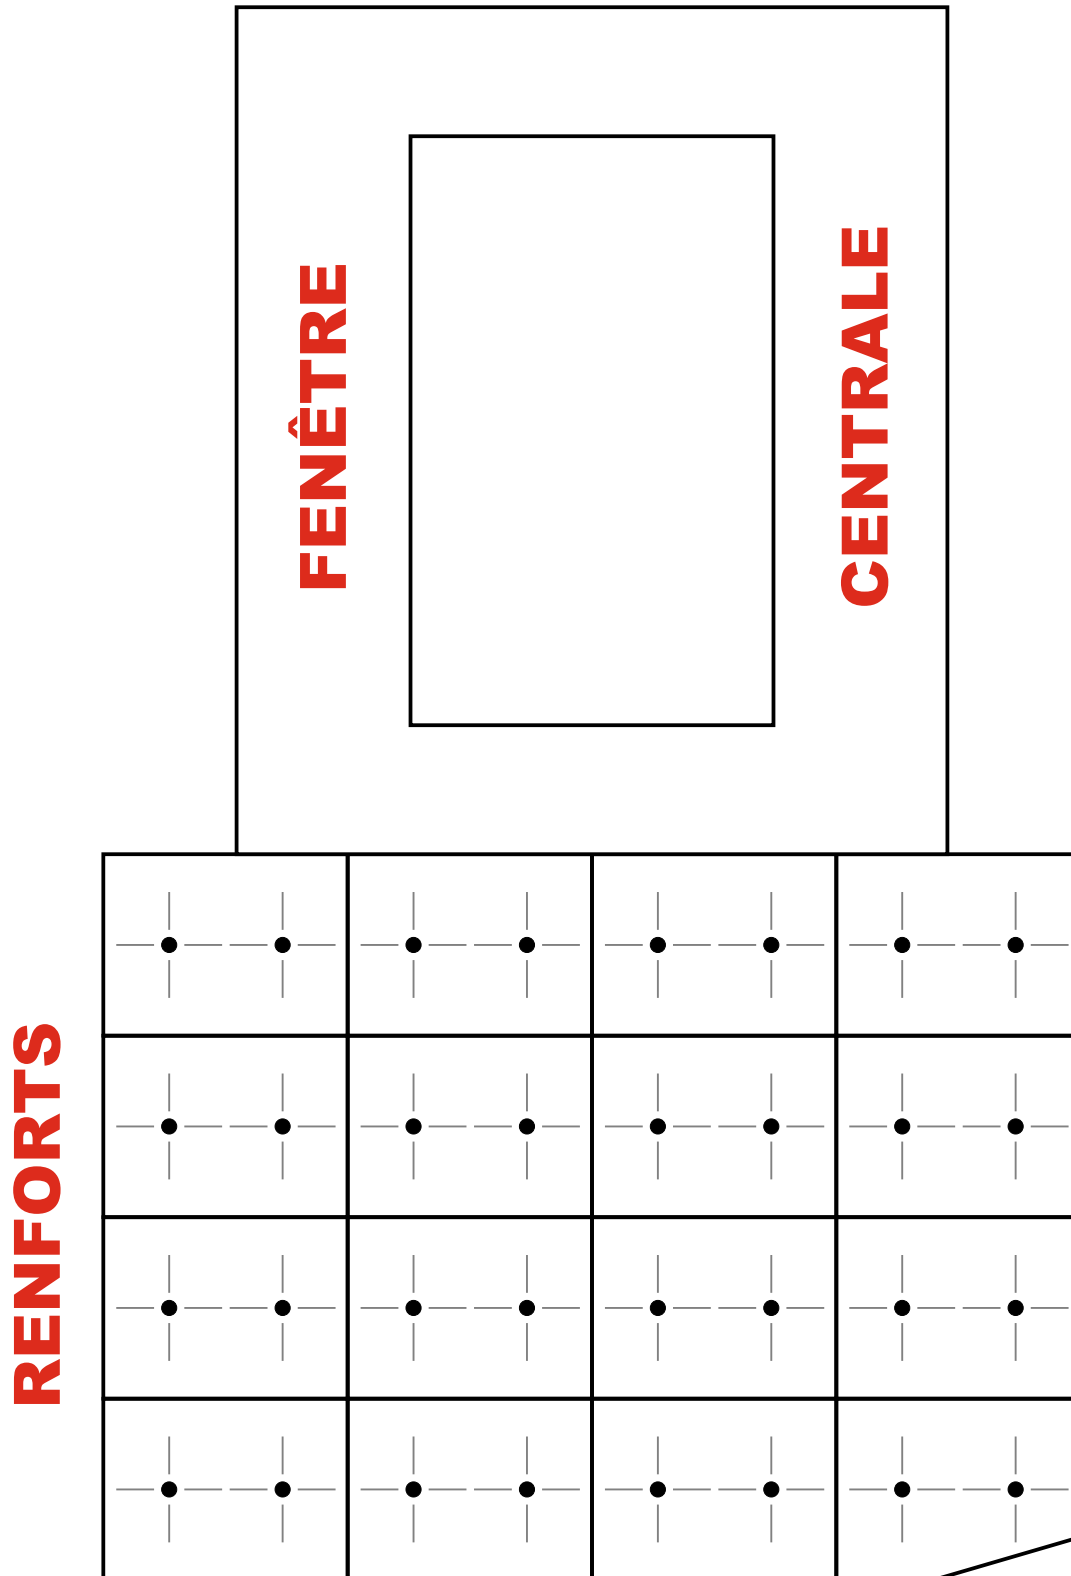

Gabarit du
coupe-flux démontable
par Hervé Cafournet pour

compétence
Photo

Gabarit du
coupe-flux démontable
par Hervé Cafournet pour
compétence
Photo

**VOLET
GAUCHE**

**VOLET
DROIT**

Gabarit du
coupe-flux démontable
par Hervé Cafournet pour
compétence
Photo

**VOLET
HAUT**

**VOLET
BAS**

Gabarit du
coupe-flux démontable
par Hervé Cafournet pour

compétence Photo

**EXTÉRIEUR
PIÈCE
«DROIT»**

**EXTÉRIEUR
PIÈCE
«GAUCHE»**

EXTÉRIEUR
PIÈCE BAS

EXTÉRIEUR
PIÈCE HAUT

**INTÉRIEUR
VOLET
DROIT
ET GAUCHE**

**EXTÉRIEUR
VOLET
DROIT
ET GAUCHE**

INTÉRIEUR

VOLET

BAS ET HAUT

EXTÉRIEUR

VOLET

BAS ET HAUT