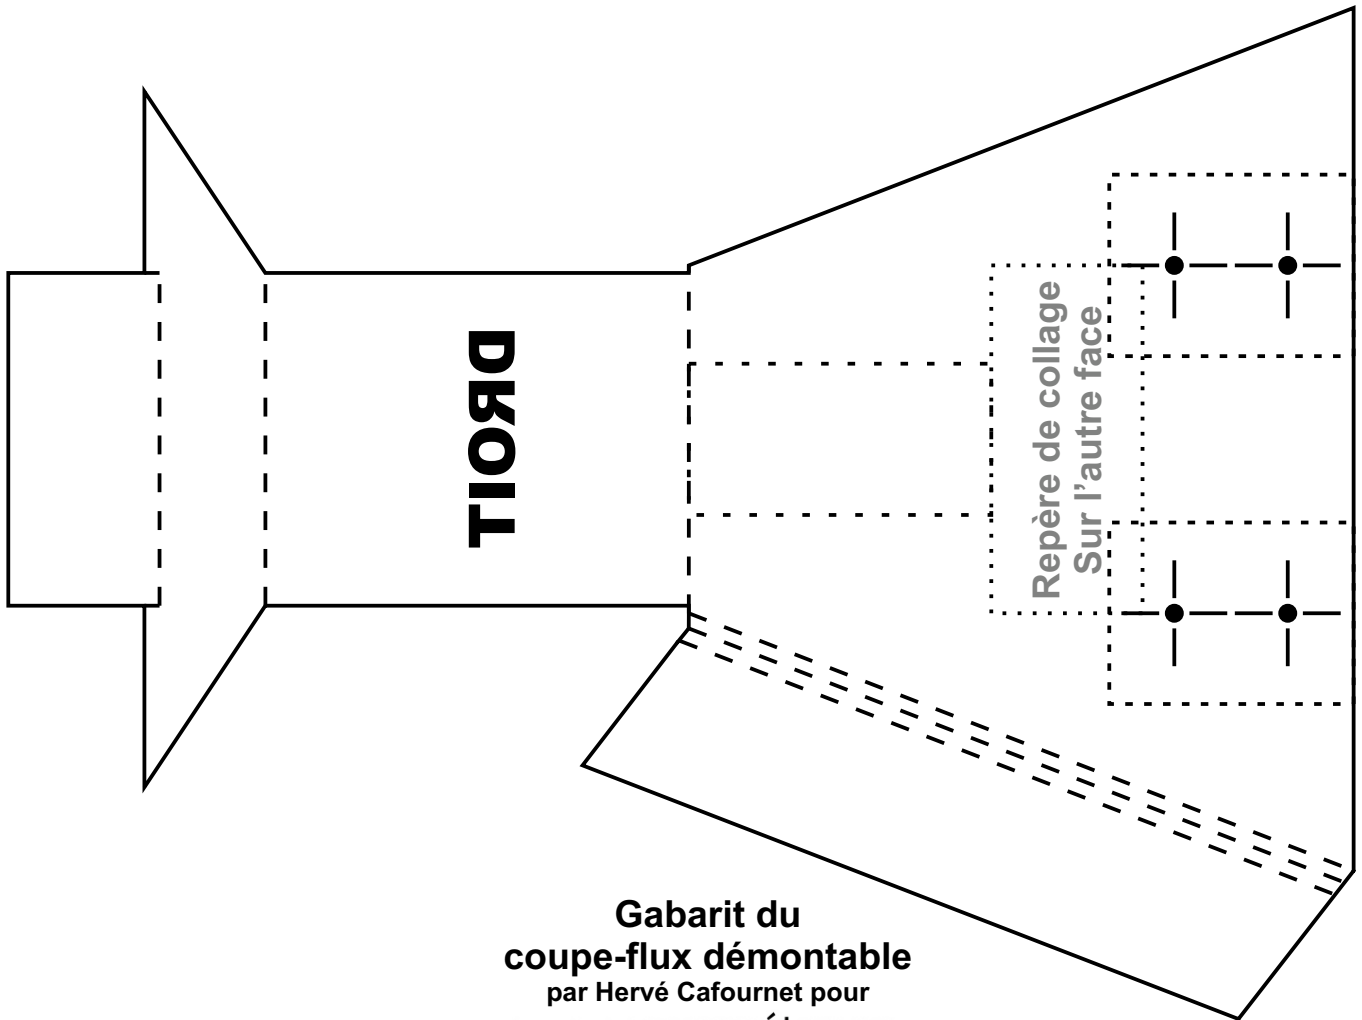

Gabarit du
coupe-flux démontable
par Hervé Cafournet pour

compétence
Photo

Gabarit du
coupe-flux démontable
par Hervé Cafournet pour
compétence
Photo

**VOLET
GAUCHE**

**VOLET
DROIT**

Gabarit du
coupe-flux démontable
par Hervé Cafournet pour
compétence
Photo

**VOLET
HAUT**

**VOLET
BAS**

Gabarit du
coupe-flux démontable
par Hervé Cafournet pour

compétence Photo

**EXTÉRIEUR
PIÈCE
«DROIT»**

**EXTÉRIEUR
PIÈCE
«GAUCHE»**

EXTÉRIEUR
PIÈCE BAS

EXTÉRIEUR
PIÈCE HAUT

**INTÉRIEUR
VOLET
DROIT
ET GAUCHE**

**EXTÉRIEUR
VOLET
DROIT
ET GAUCHE**

INTÉRIEUR

VOLET

BAS ET HAUT

EXTÉRIEUR

VOLET

BAS ET HAUT