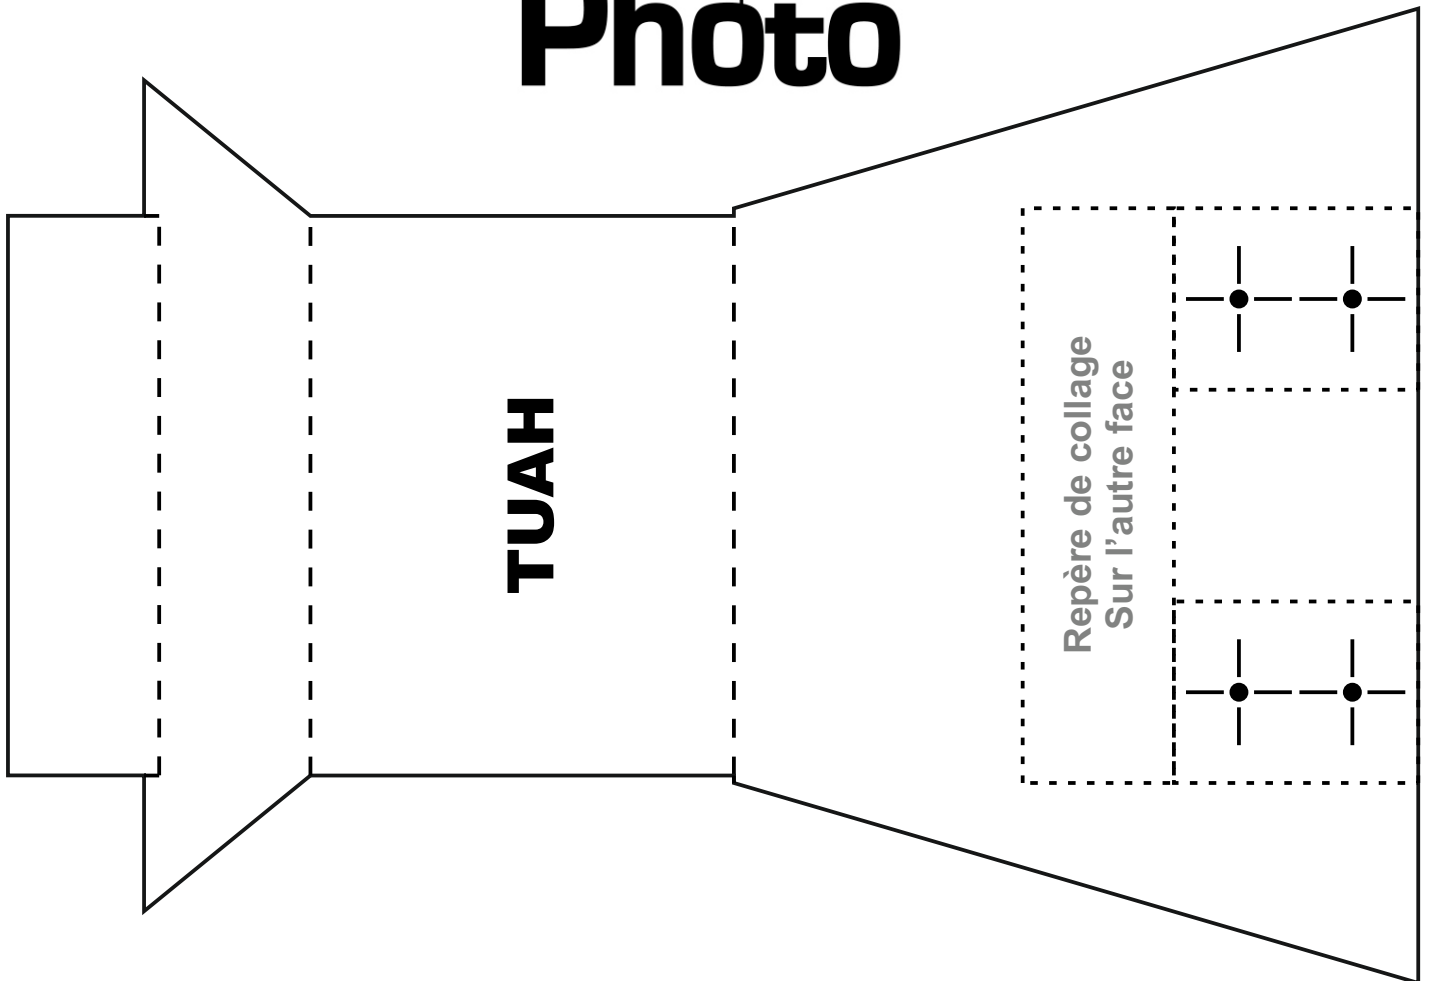

Gabarit du
coupe-flux démontable
par Hervé Cafournet pour

compétence
Photo

Gabarit du
coupe-flux démontable
par Hervé Cafournet pour
compétence
Photo

**VOLET
GAUCHE**

**VOLET
DROIT**

Gabarit du
coupe-flux démontable
par Hervé Cafournet pour
compétence
Photo

**VOLET
HAUT**

**VOLET
BAS**

Gabarit du
coupe-flux démontable
par Hervé Cafournet pour

compétence Photo

**EXTÉRIEUR
PIÈCE
«DROIT»**

**EXTÉRIEUR
PIÈCE
«GAUCHE»**

EXTÉRIEUR
PIÈCE BAS

EXTÉRIEUR
PIÈCE HAUT