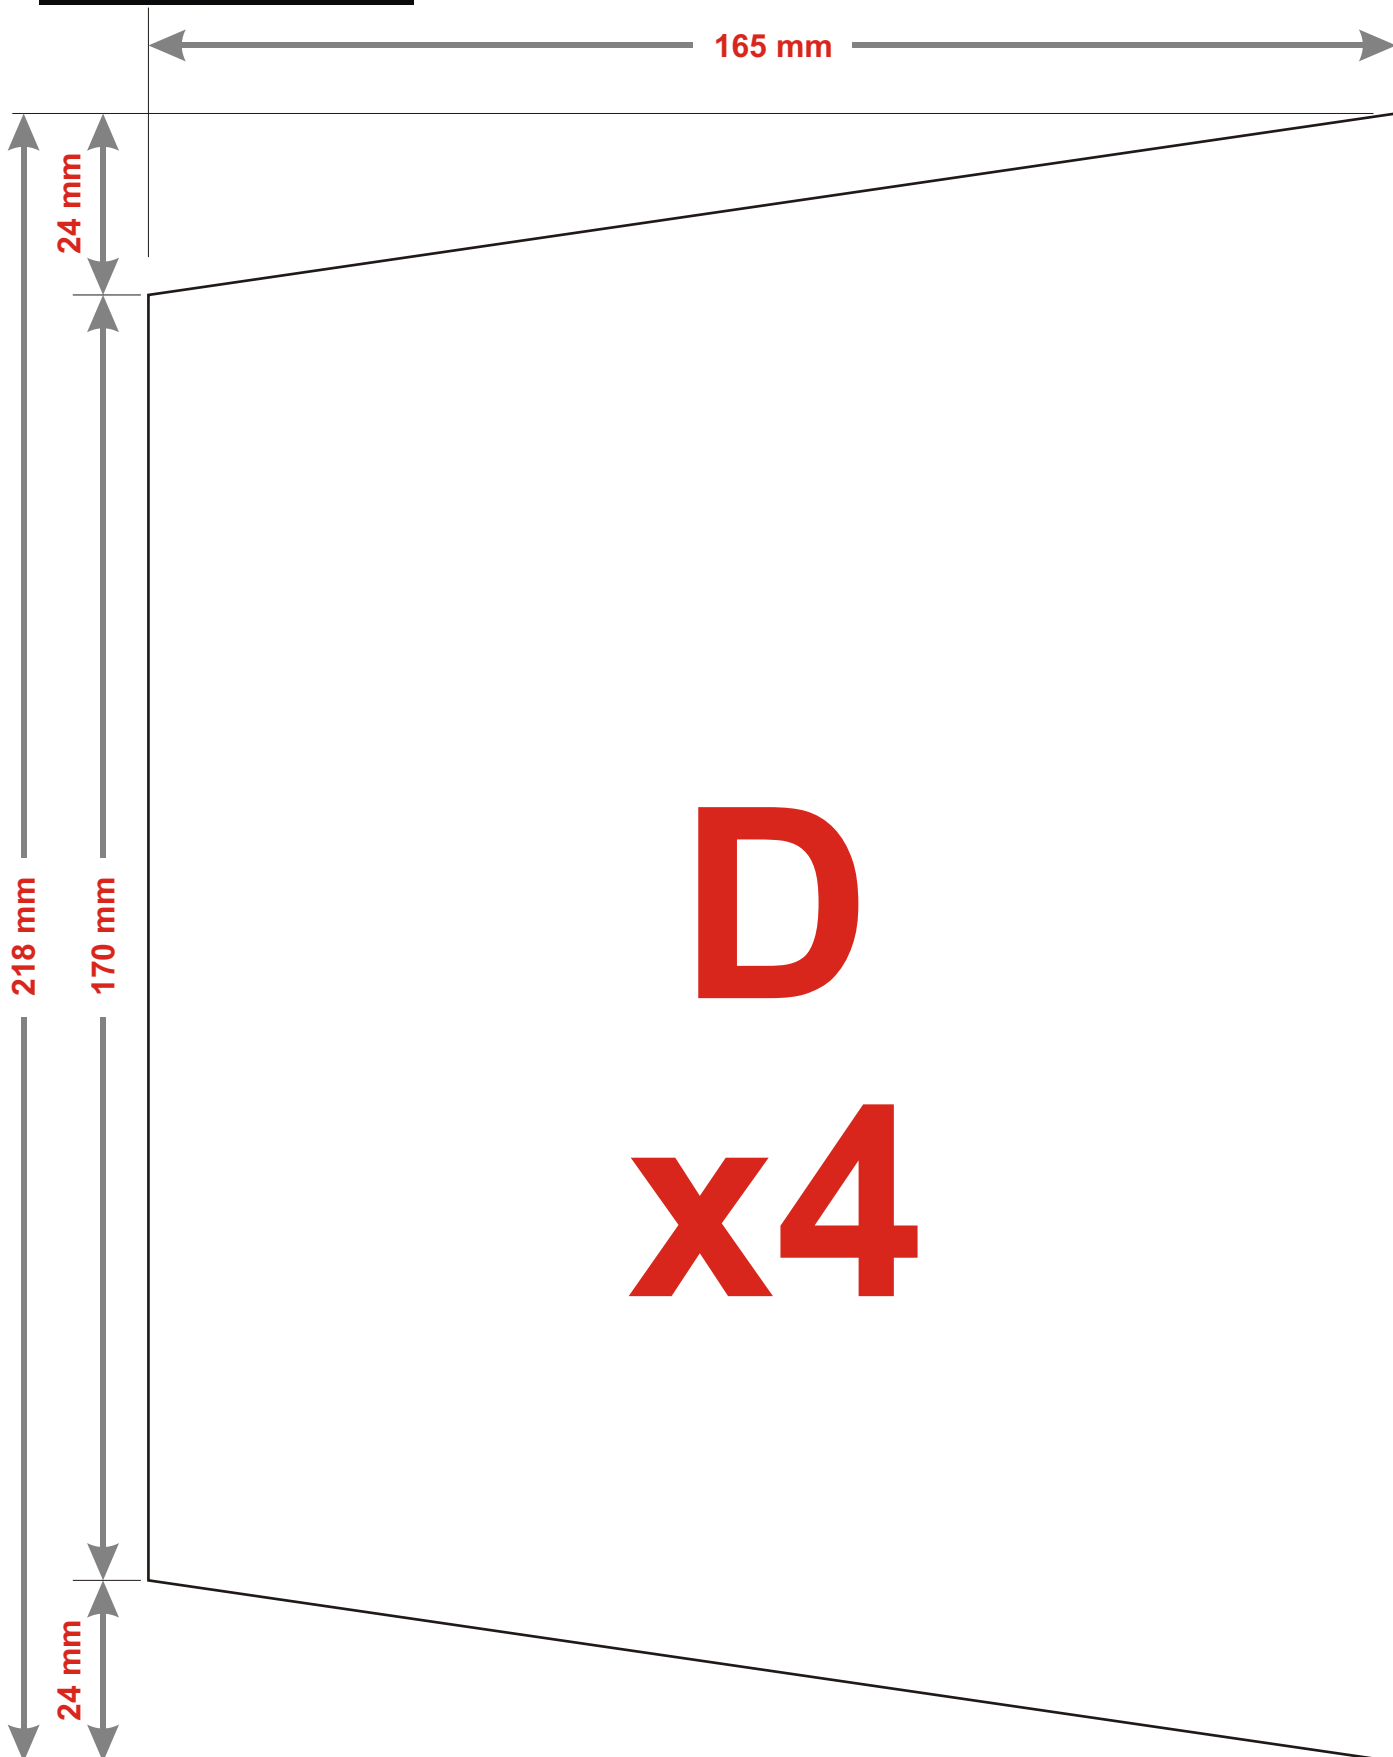

Gabarit coupe-flux
par Hervé Cafournet
pour

CompétencePhoto
www.competencephoto.com

Gabarit coupe-flux
par Hervé Cafournet
pour

CompétencePhoto
www.competencephoto.com

Gabarit coupe-flux
par Hervé Cafournet
pour

CompétencePhoto
www.competencephoto.com

Dimensions
Extérieur : 180 x 180
Intérieur : 140 x 140

E
x1