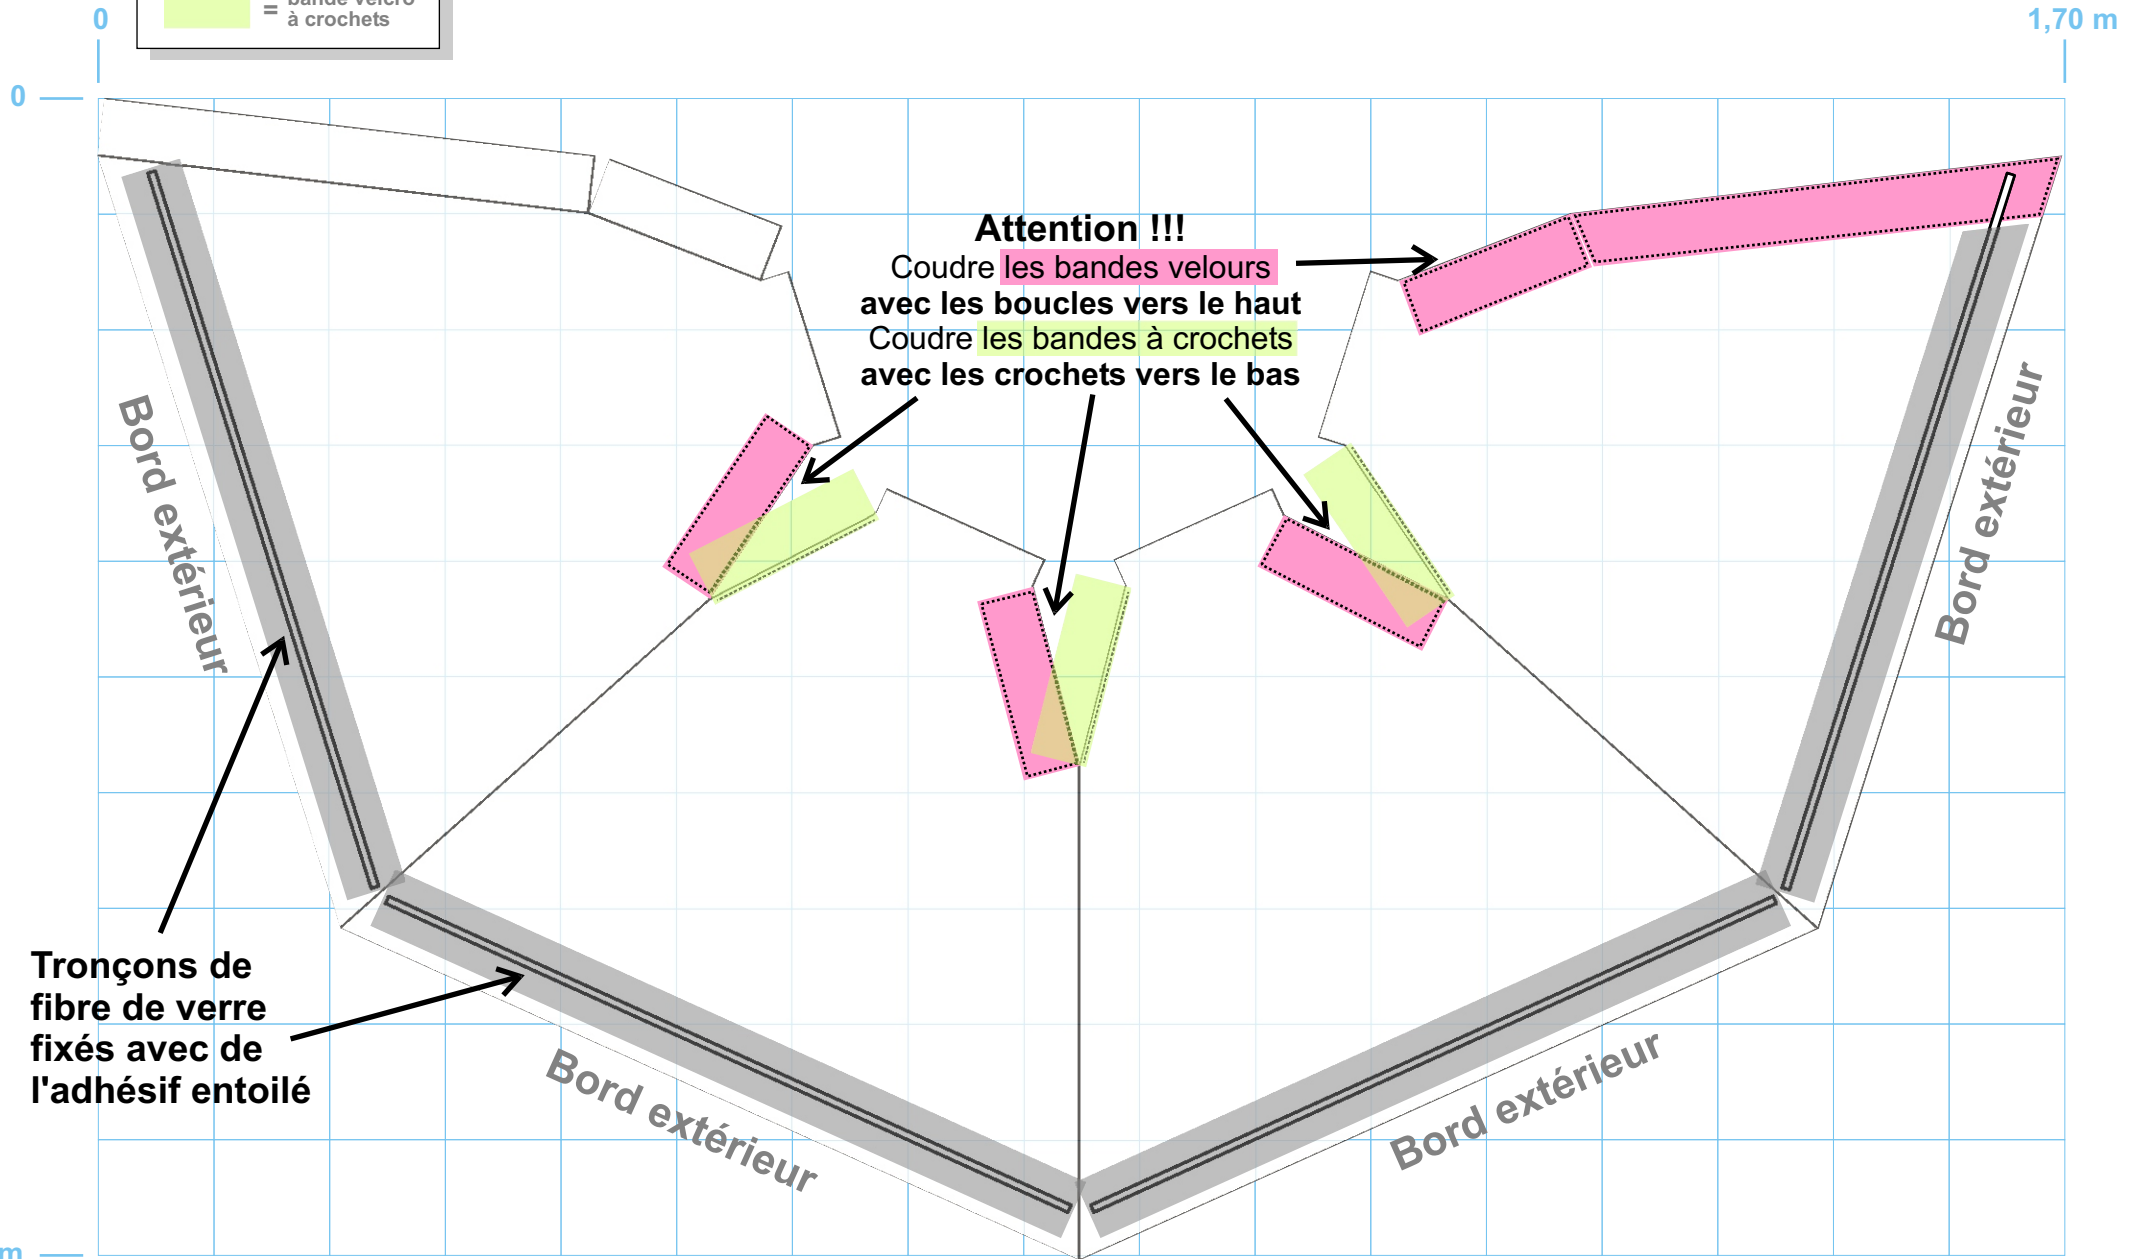

PATRON DE LA BOÎTE À LUMIÈRE

Reportez les coordonnées sur du tissu synthétique

d'une taille minimum de 1,70 m x 1,10 m

face externe

PATRON DE LA BOÎTE À LUMIÈRE

Fixation des bandes velcro sur la face externe

PATRON DE LA BOÎTE À LUMIÈRE

Fixation des bandes velcro,
et des anneaux sur
la face interne argentée