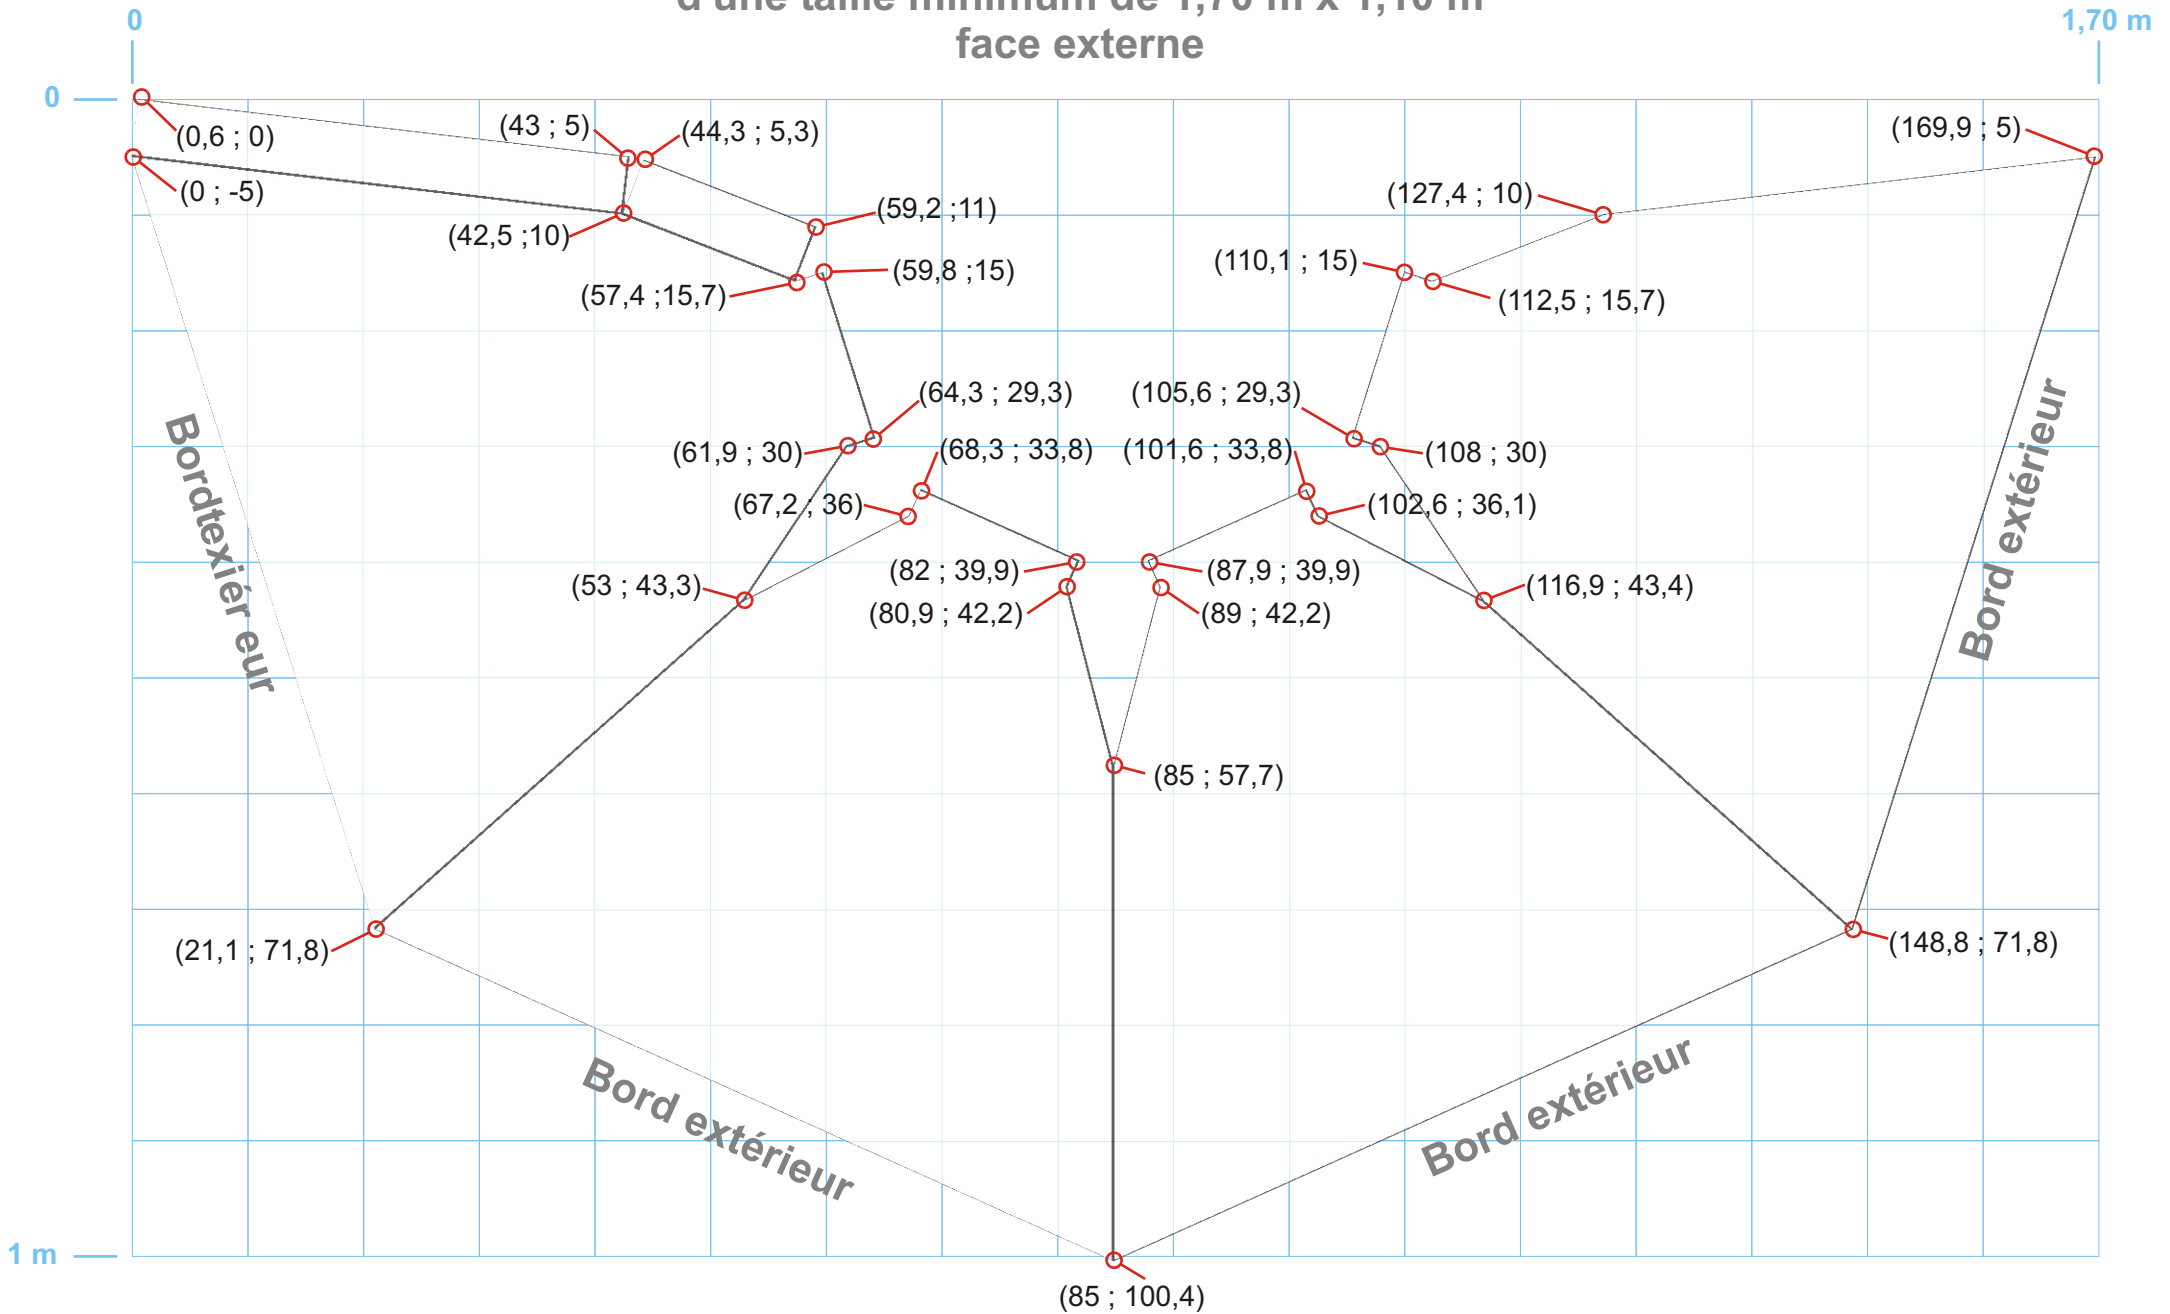

PATRON DE LA BOÎTE À LUMIÈRE

Reportez les coordonnées sur du tissu synthétique

d'une taille minimum de 1,70 m x 1,10 m

face externe

PATRON DE LA BOÎTE À LUMIÈRE

Fixation des bandes velcro sur la face externe

PATRON DE LA BOÎTE À LUMIÈRE

Fixation des bandes velcro,
et des anneaux sur
la face interne argentée